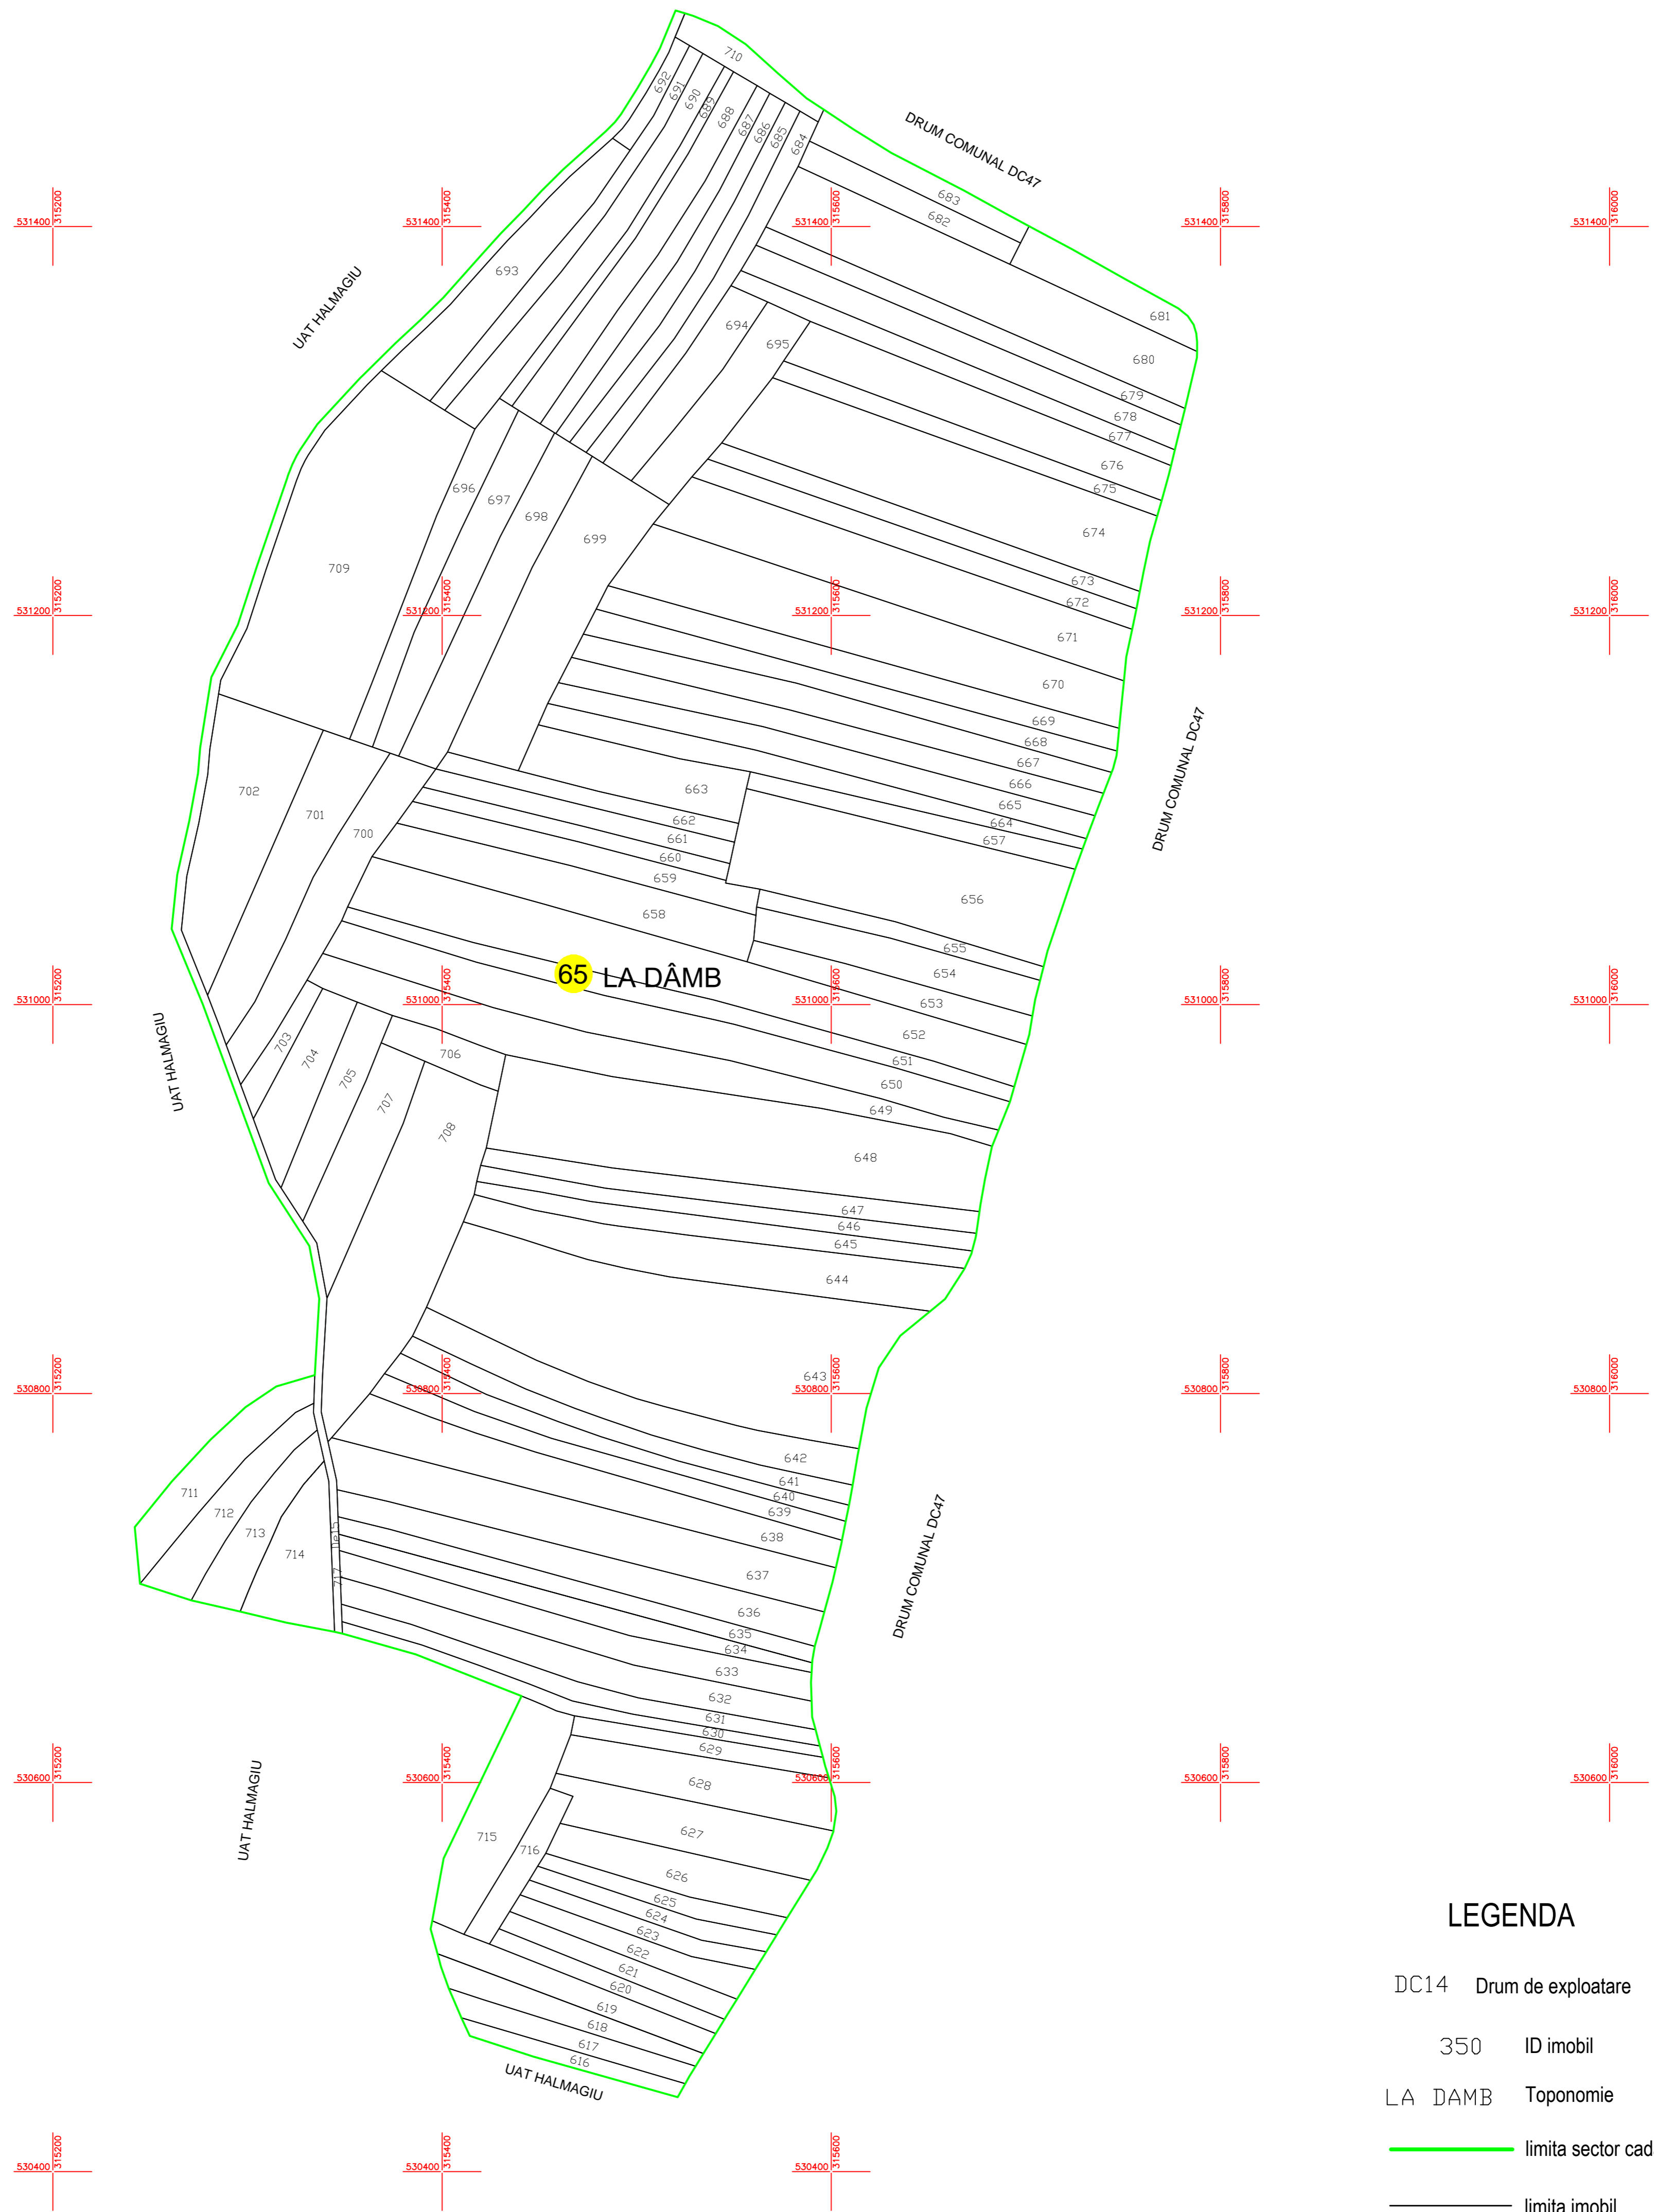

PLAN CADASTRAL
 UAT HALMAGEL
 Judetul Arad
 Sectorul cadastral 65
 Scara 1:2000
 Sistemul de proiectie STEREO 70

LEGENDA

- DC14 Drum de exploatare
- 350 ID imobil
- LA DAMB Toponomie
- limita sector cadastral
- limita imobil
- 65 LA DAMB

VIZAT PENTRU CONFORMITATE
 PRIMAR
 BANCII MIHAELA

Executant:
 S.C. Father and Son Measurements S.R.L.
 ing. Chelaru Alexandru-Romulus

Data intocmirii: 29.06.2022

Spre publicare
 Planșa 1