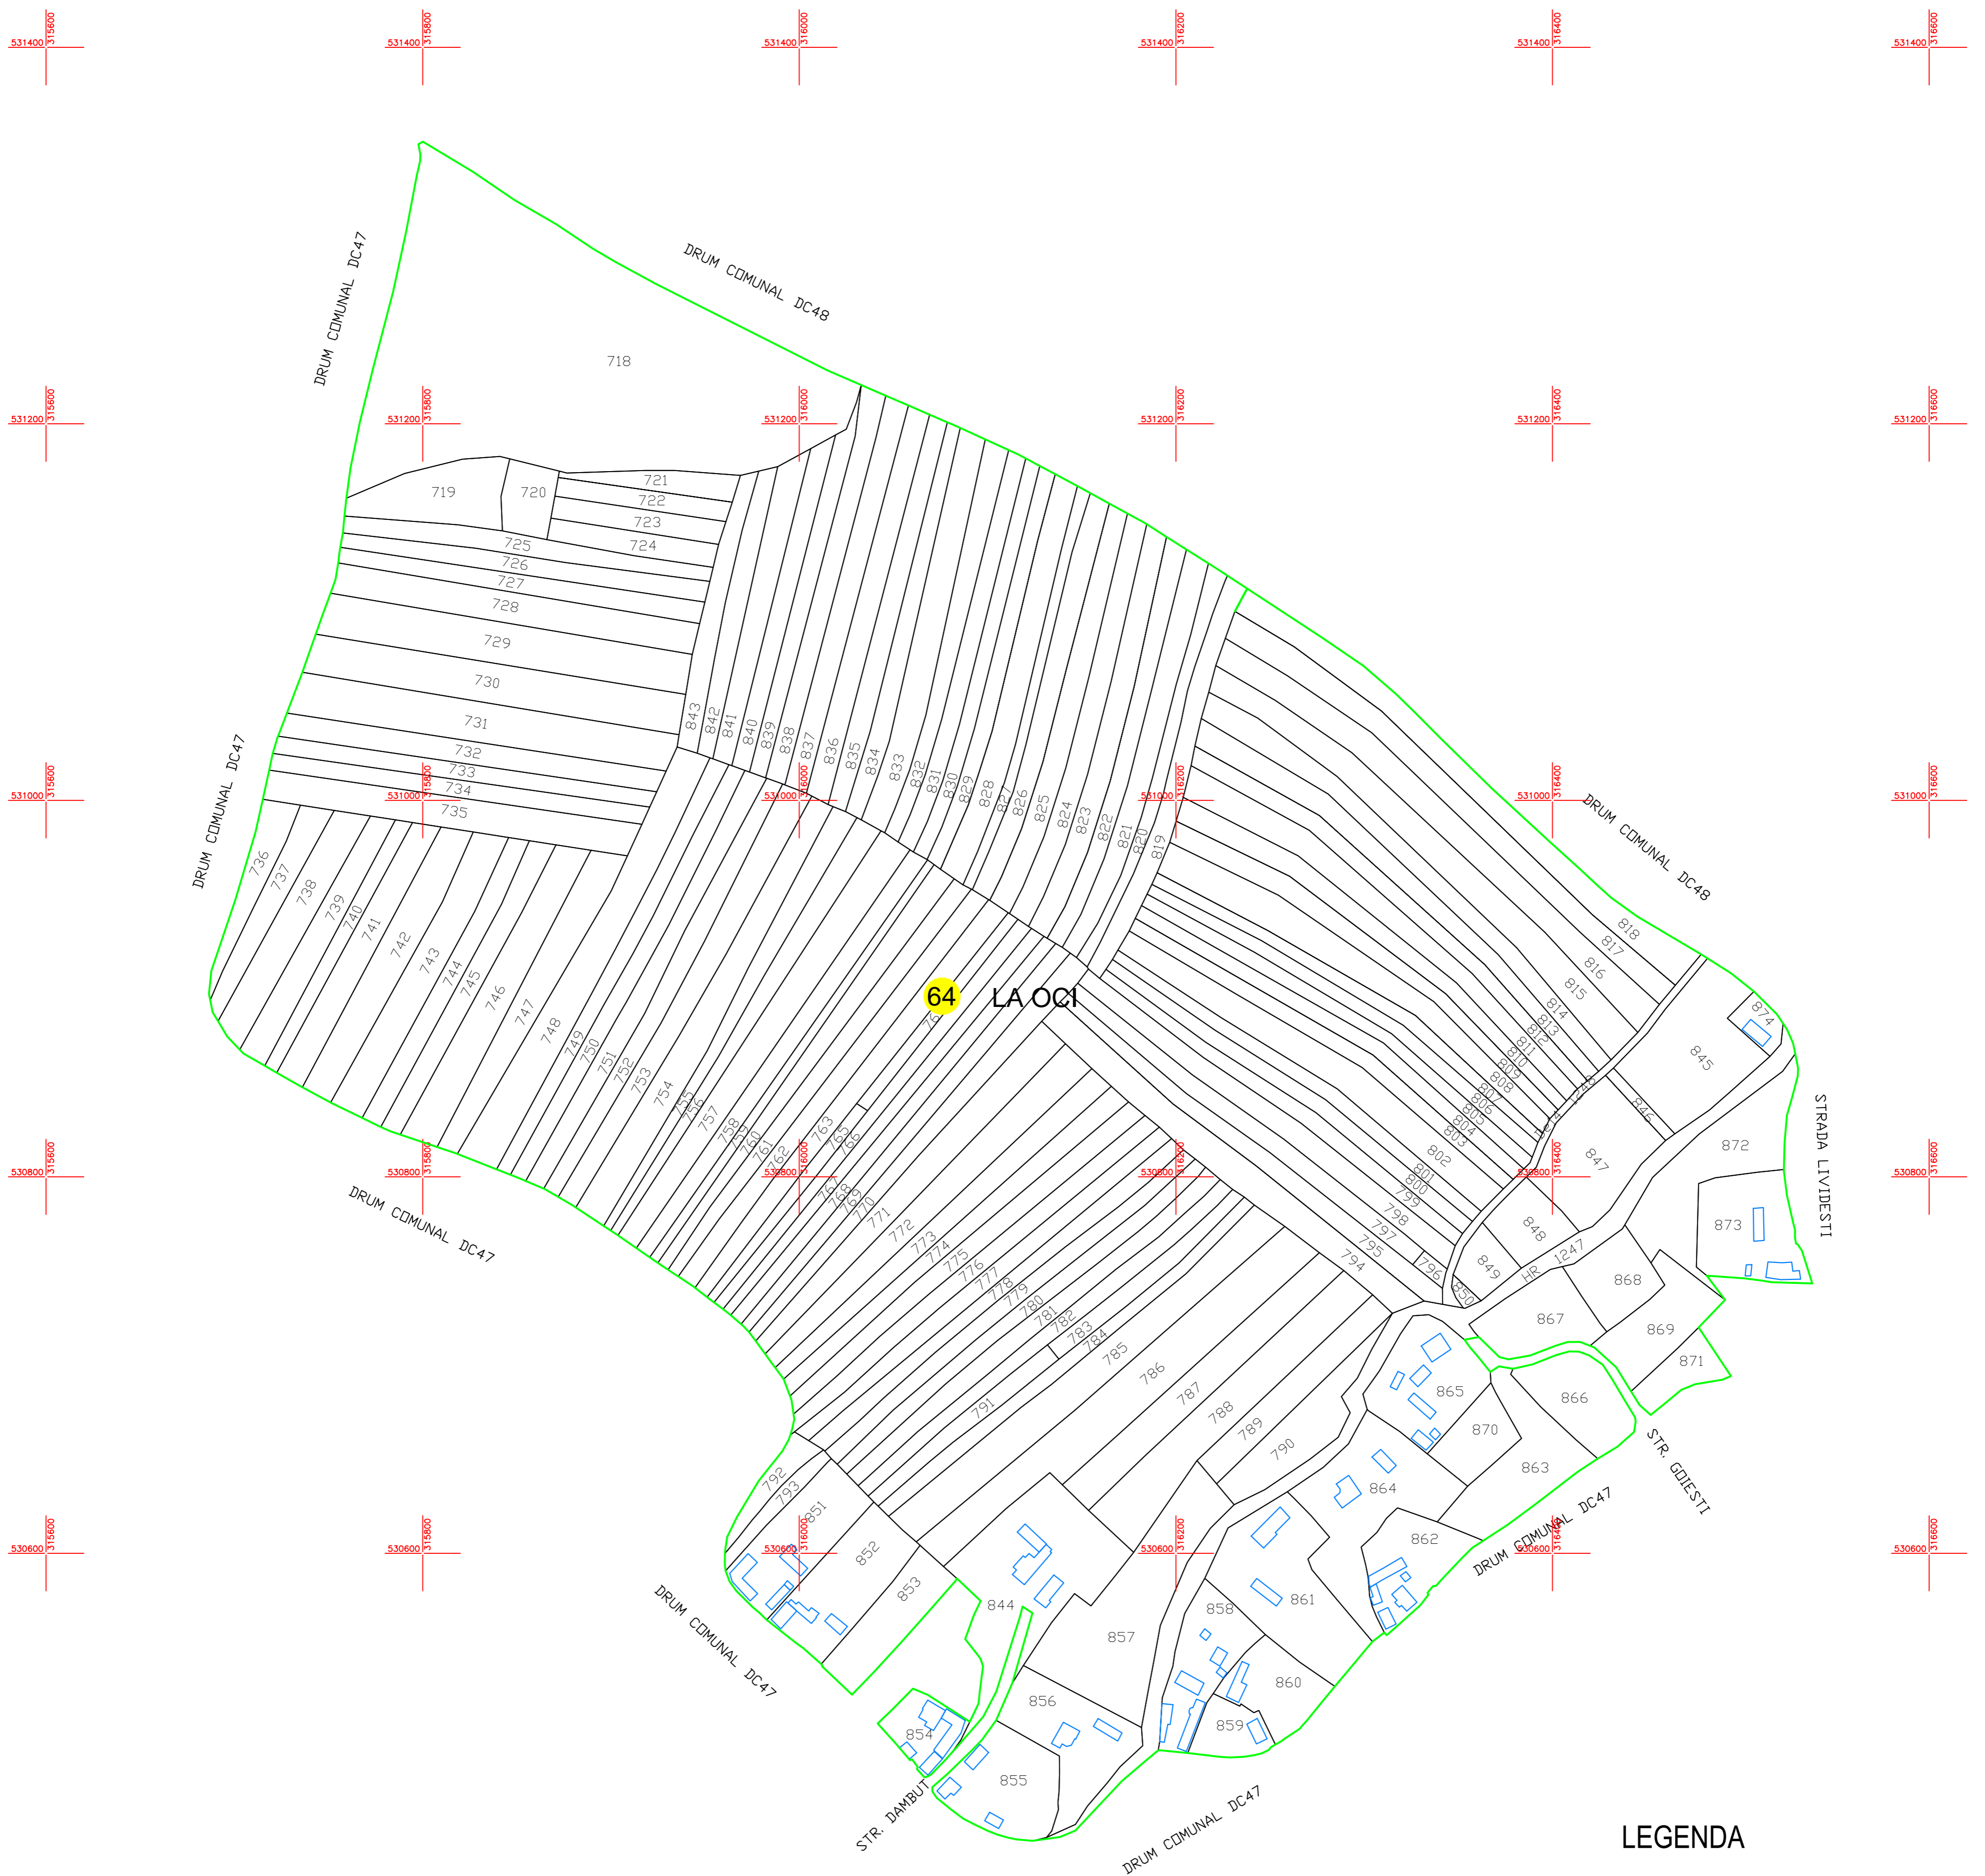

PLAN CADASTRAL
 UAT HALMAGEL
 Judetul Arad
 Sectorul cadastral 64
 Scara 1:2000
 Sistemul de proiectie STEREO 70

LEGENDA

- DC14 Drum de exploatare
- 350 ID imobil
- Toponomie
- limita sector cadastral
- limita imobil
- 64 numar sector cadastral

Executant:
 S.C. Father and Son Measurements S.R.L.
 ing. Chelaru Alexandru-Romulus

Data intocmirii: 29.06.2022

VIZAT PENTRU CONFORMITATE
 PRIMAR
 BANC MIHAELA

Spre publicare
 Plansa 1