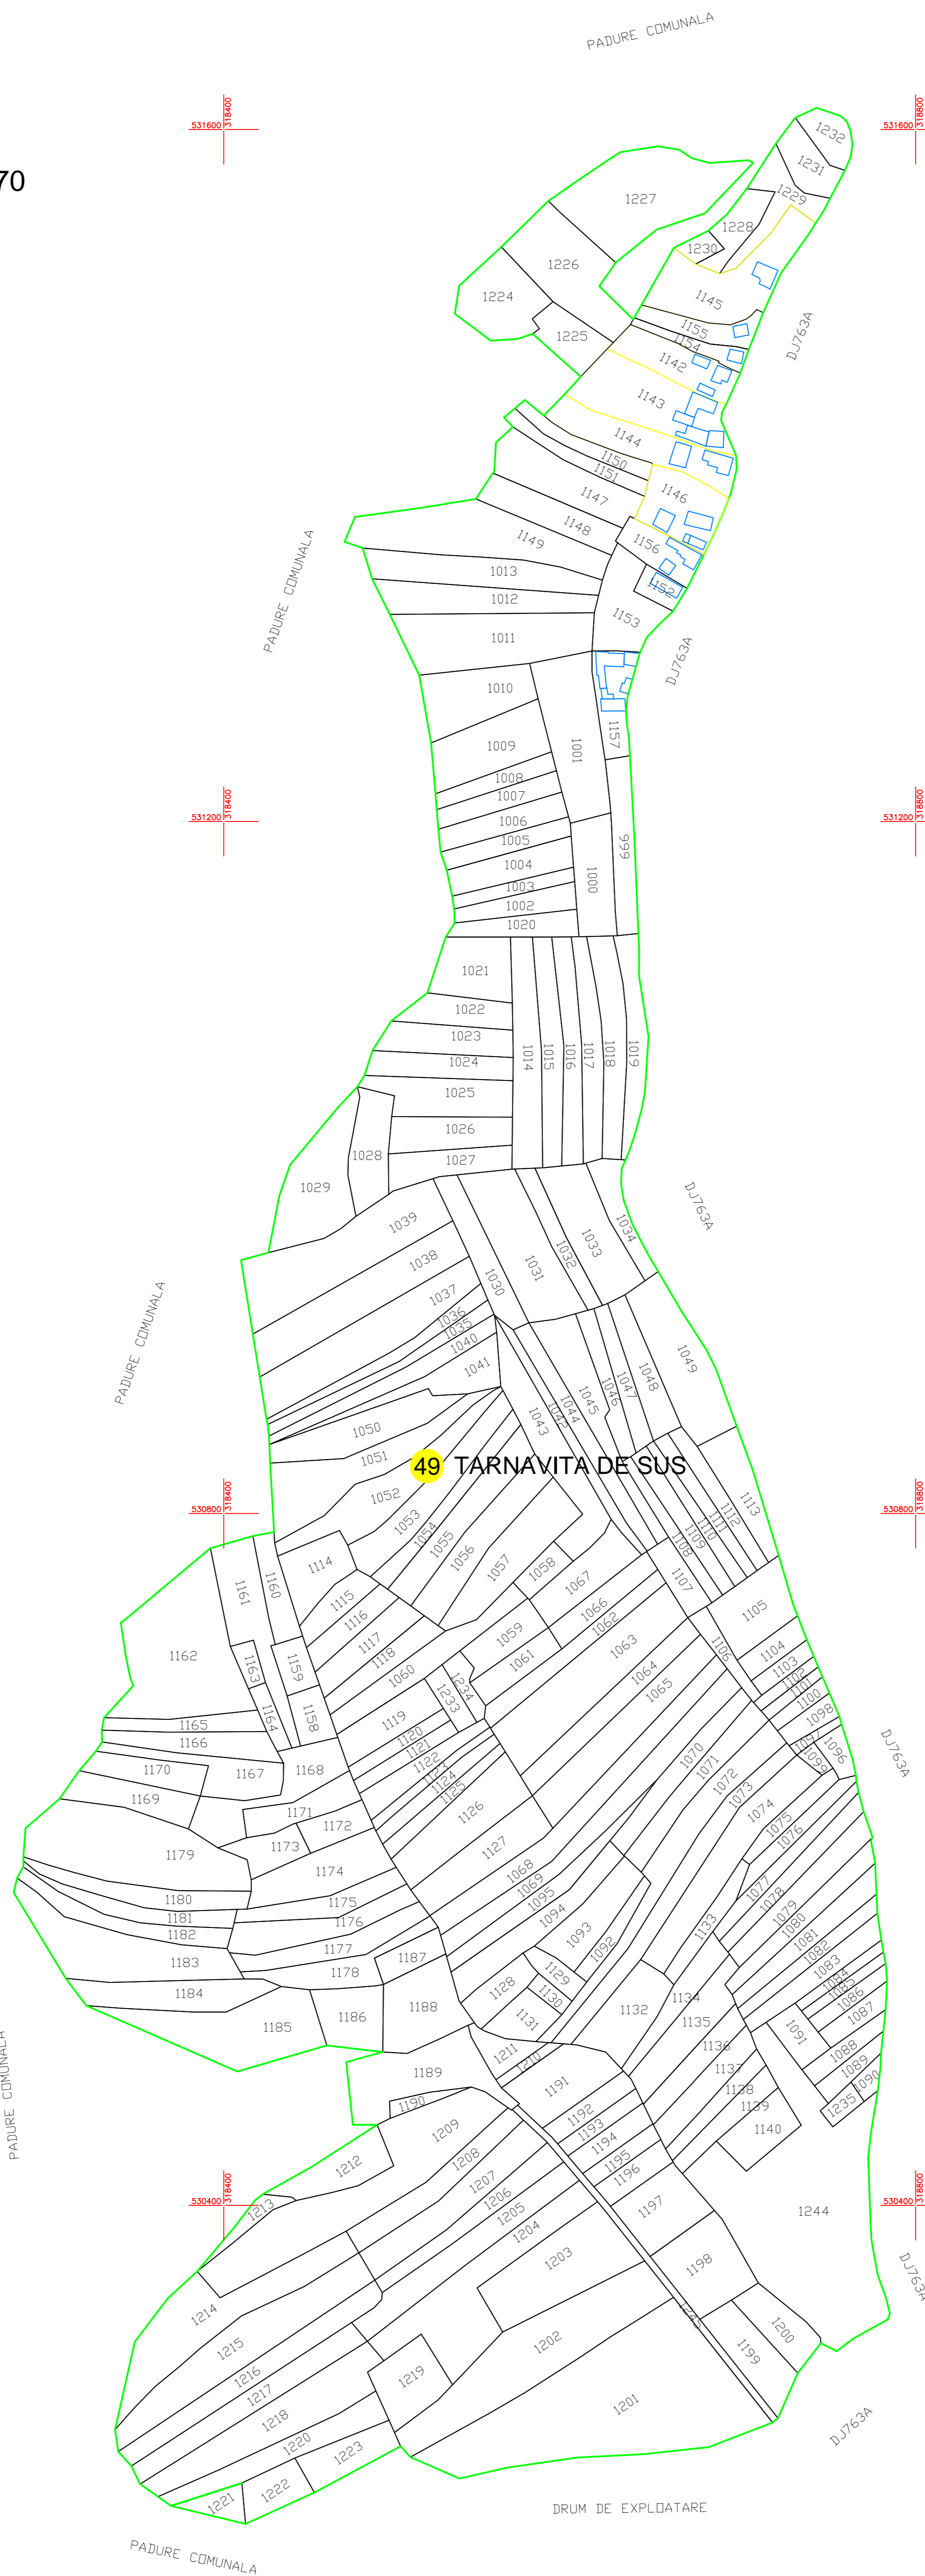

PLAN CADASTRAL  
 UAT HALMAGEL  
 Judetul Arad  
 Sectorul cadastral 49  
 .Scara 1:2000  
 Sistemul de proiectie STEREO 70

531600 318800

531600 318800

531600 318800

531200 318800

531200 318800

531200 318800

530800 318800

530800 318800

530800 318800

530400 318800

530400 318800

530400 318800

49 TARNAVITA DE SUS

LEGENDA

- 1091 ID imobil
- TARNAVITA DE SUS Toponomie
- limita sector cadastral
- constructii
- limita imobil
- 49 numar sector cadastral

VIZAT PENTRU CONFORMITATE  
 PRIMAR  
 BANCII MIHAELA

Executant:  
 S.C. Father and Son Measurements S.R.L.  
 ing. Chelaru Alexandru-Romulus